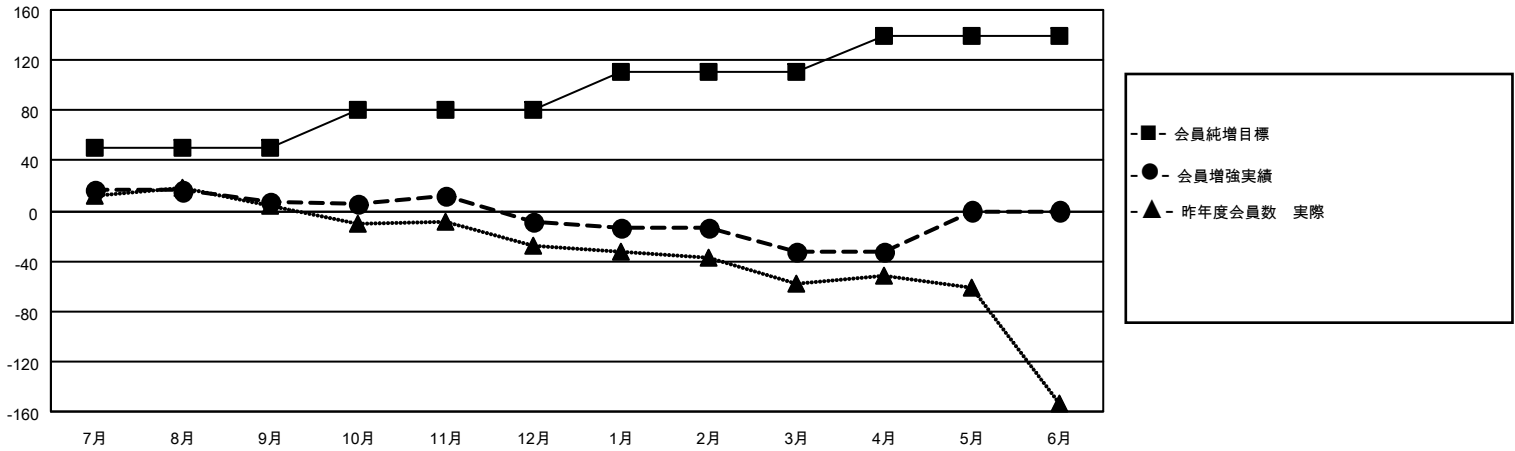

MONTHLY MEMBERSHIP PROGRESS REPORT

地域 JAPAN

District 336 B

Results as of: 4/30/2022

クラブ			
結果：2021-2022			
四半期	新クラブ目標	新クラブ	解散クラブ
7月/8月/9月	0	0	0
10月/11月/12月	1	0	0
1月/2月/3月	1	0	0
4月/5月/6月	1	0	0

名			
結果：2021-2022			
四半期	会員純増目標	会員増強実績	退会者(転籍を含む)実際
7月/8月/9月	50	59	49
10月/11月/12月	30	37	53
1月/2月/3月	30	18	41
4月/5月/6月	30	17	15

新クラブ目標及び実績累計

会員目標及び実績累計

解散クラブ: 0	47 CLUBS OF 87 一名以上の新会 員を登録	男女別	
退会者		男性	2,169 (83.33%)
物故会員 19	会員累計データを見るには、ここをクリック	女性	434 (16.67%)
クラブ解散 0		NON BINARY	0 (0.00%)
その他 139		PREFER NOT TO ANSWER	0 (0.00%)
合計 158		世帯主/家族会員合計	430
		国際会費半額の家族会員	235