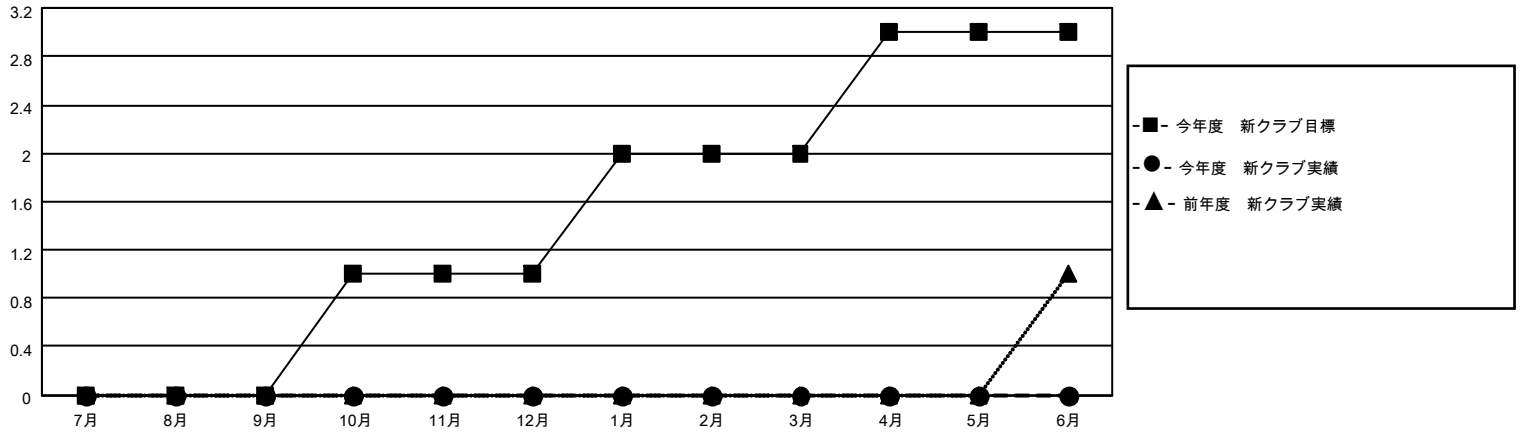

MONTHLY MEMBERSHIP PROGRESS REPORT

地域 JAPAN

District 336 B

Results as of: 4/30/2022

クラブ			
結果：2021-2022			
四半期	新クラブ目標	新クラブ	解散クラブ
7月/8月/9月	0	0	0
10月/11月/12月	1	0	0
1月/2月/3月	1	0	0
4月/5月/6月	1	0	0

名			
結果：2021-2022			
四半期	会員純増目標	会員増強実績	退会者(転籍を含む)実際
7月/8月/9月	50	59	49
10月/11月/12月	30	37	53
1月/2月/3月	30	18	41
4月/5月/6月	30	17	15

新クラブ目標及び実績累計

会員目標及び実績累計

解散クラブ: 0	47 CLUBS OF 87 一名以上の新会 員を登録	男女別	
退会者		男性	2,169 (83.33%)
物故会員 19	会員累計データを見るには、ここをクリック	女性	434 (16.67%)
クラブ解散 0		NON BINARY	0 (0.00%)
その他 139		PREFER NOT TO ANSWER	0 (0.00%)
合計 158		世帯主/家族会員合計	430
		国際会費半額の家族会員	235